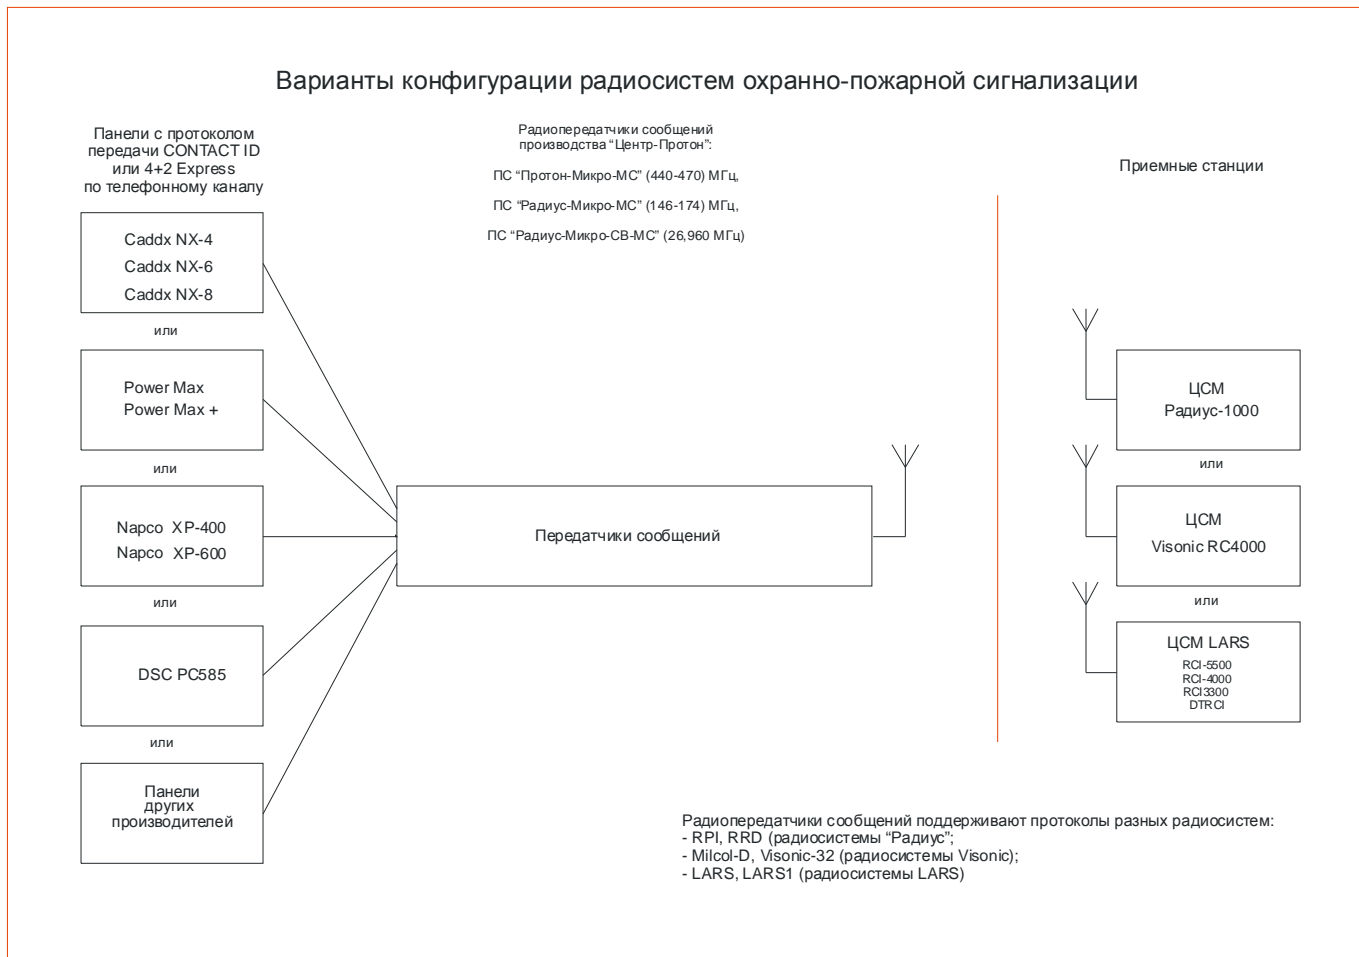

НПО «Центр-Протон» выпускает комплекты приборов на базе панелей NX фирмы Caddx в составе:

- корпус BOX-8 в сборе;
- панель NX-8 (NX-4);
- модуль NX-216;
- клавиатура NX-108 (NX-116, NX-1316, NX-1516);
- передатчик сообщений «Микро-МС» (26,96 МГц; 146-174 МГц; 440-470 МГц);
- аккумулятор 7 А·ч.

Панель NX имеет в своем составе телефонный дозвониватель (работающий в формате Ademco Contact ID), к которому подключается передатчик серии «Микро-МС», обеспечивающий передачу информации по радиоканалу на центральные станции мониторинга «Радиус», LARS, Visonic.