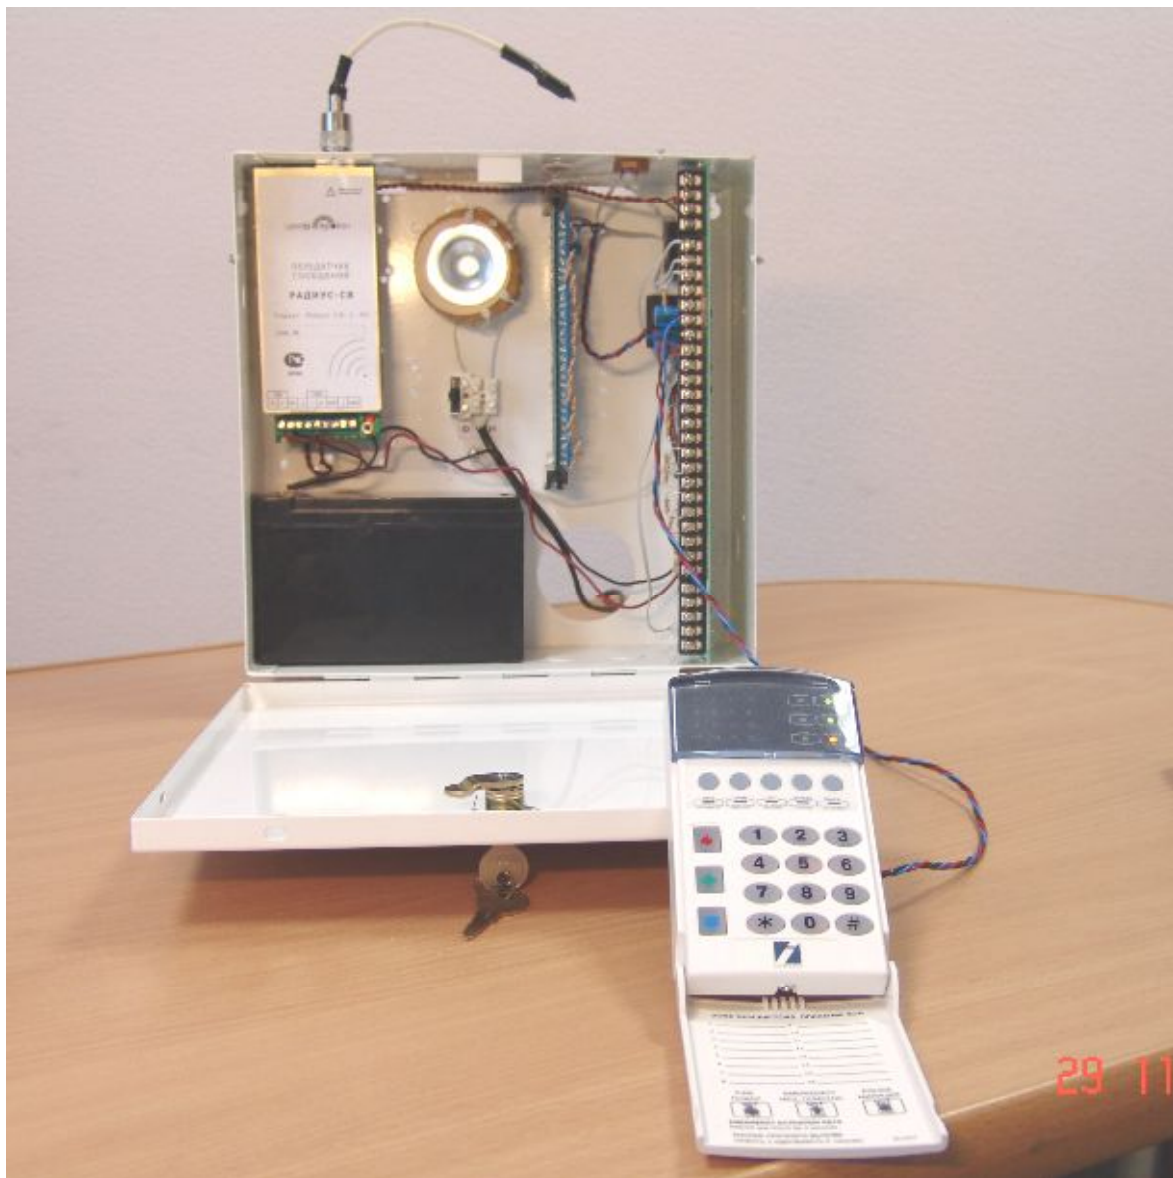

НПО «Центр-Протон» выпускает комплекты приборов на базе панелей NX фирмы Caddx в составе:

- корпус BOX-8 в сборе;
- панель NX-8 (NX-4);
- модуль NX-216;
- клавиатура NX-108 (NX-116, NX-1316, NX-1516);
- передатчик сообщений «Микро-МС» (26,96 МГц; 146-174 МГц; 440-470 МГц);
- аккумулятор 7 А·ч.

Панель NX имеет в своем составе телефонный дозвониватель (работающий в формате Ademco Contact ID), к которому подключается передатчик серии «Микро-МС», обеспечивающий передачу информации по радиоканалу на центральные станции мониторинга «Радиус», LARS, Visonic.